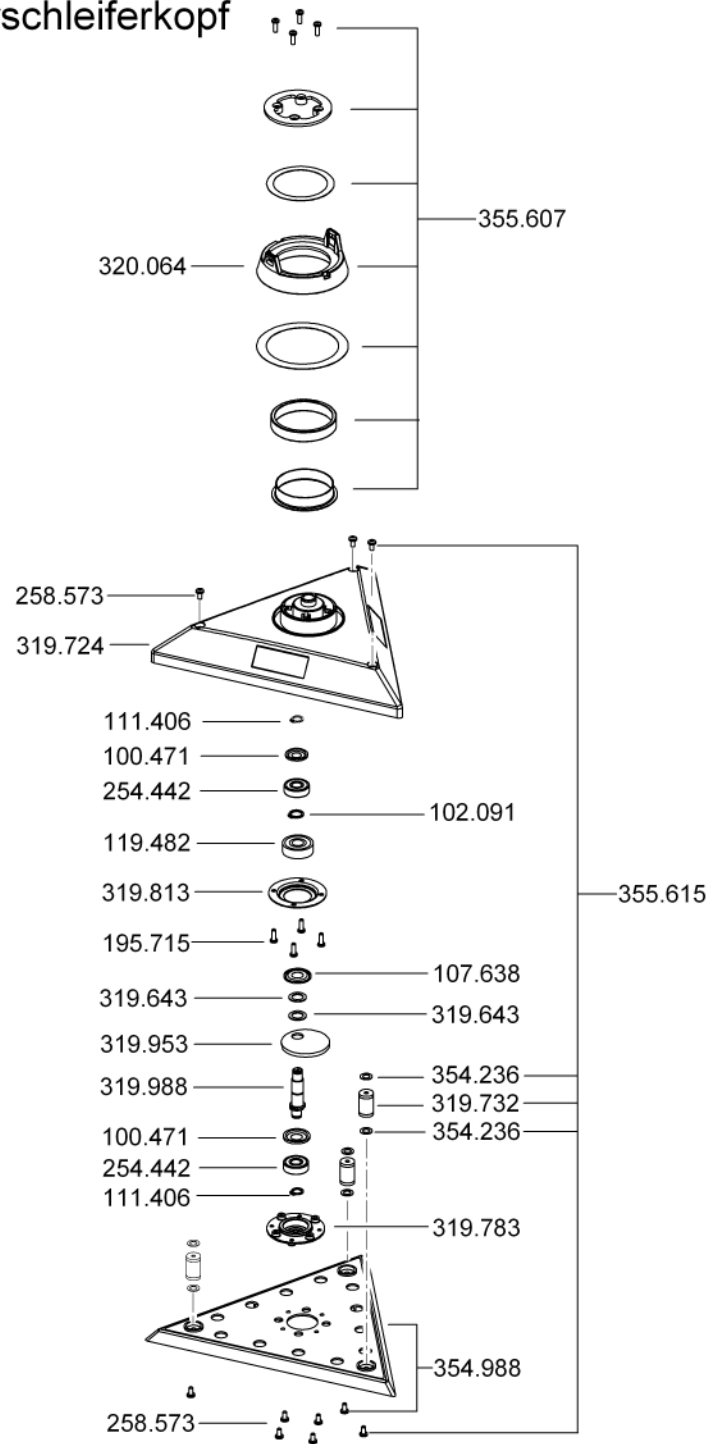

Exzentrerschleiferkopf

Rundschleiferkopf

WST 700 VV

Teile-Nr. 354.139 Printed in Germany 07/10
Blatt 2