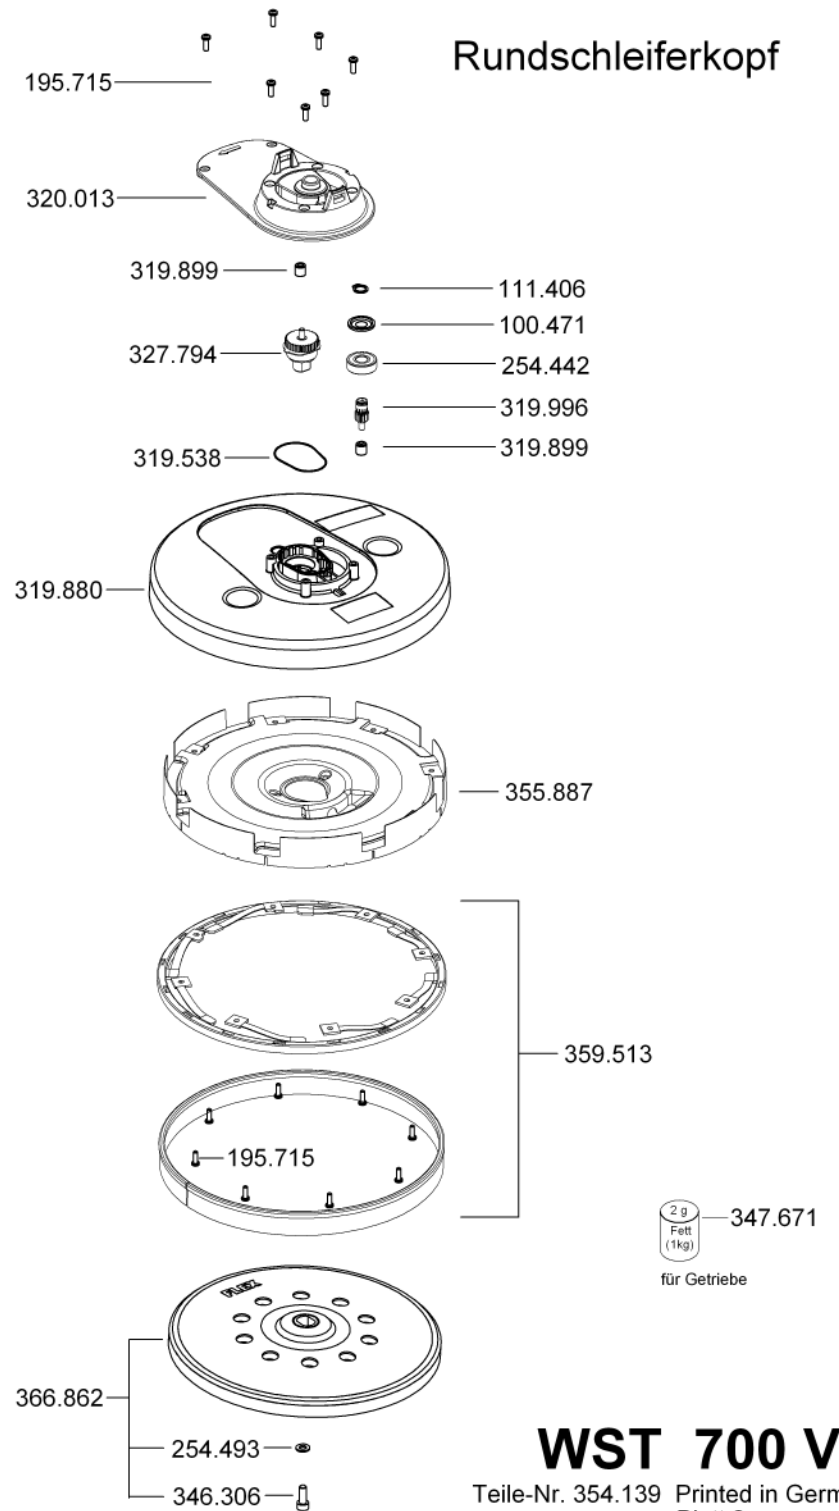

Exzentrerschleiferkopf

Rundschleiferkopf

WST 700 VV

Teile-Nr. 354.139 Printed in Germany 07/10
Blatt 2