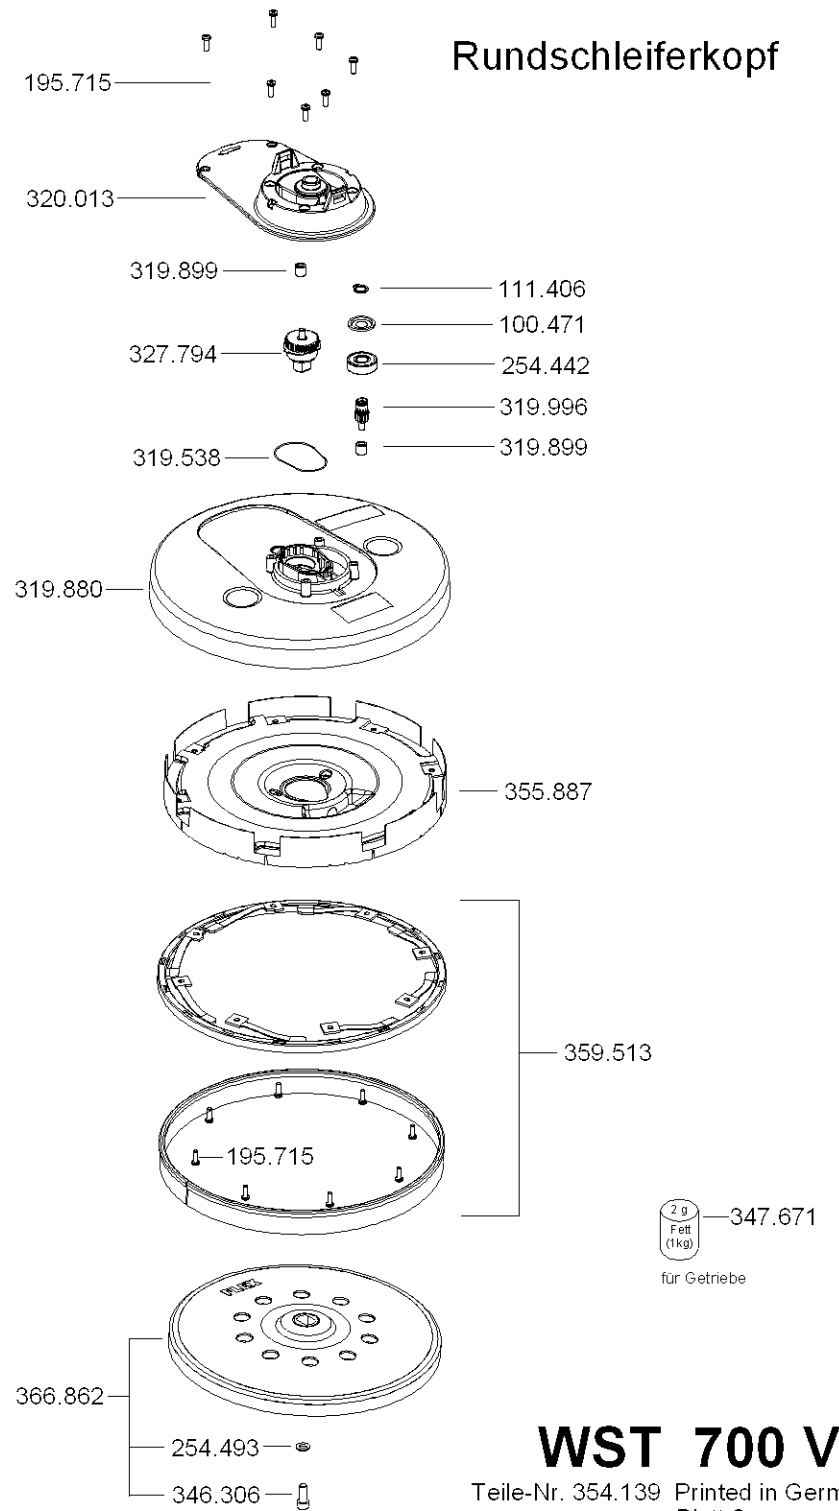

# WST 700 VV

Teile-Nr. 354.139 Printed in Germany 04/10  
Blatt 1

# Exzentrerschleiferkopf

# Rundschleiferkopf