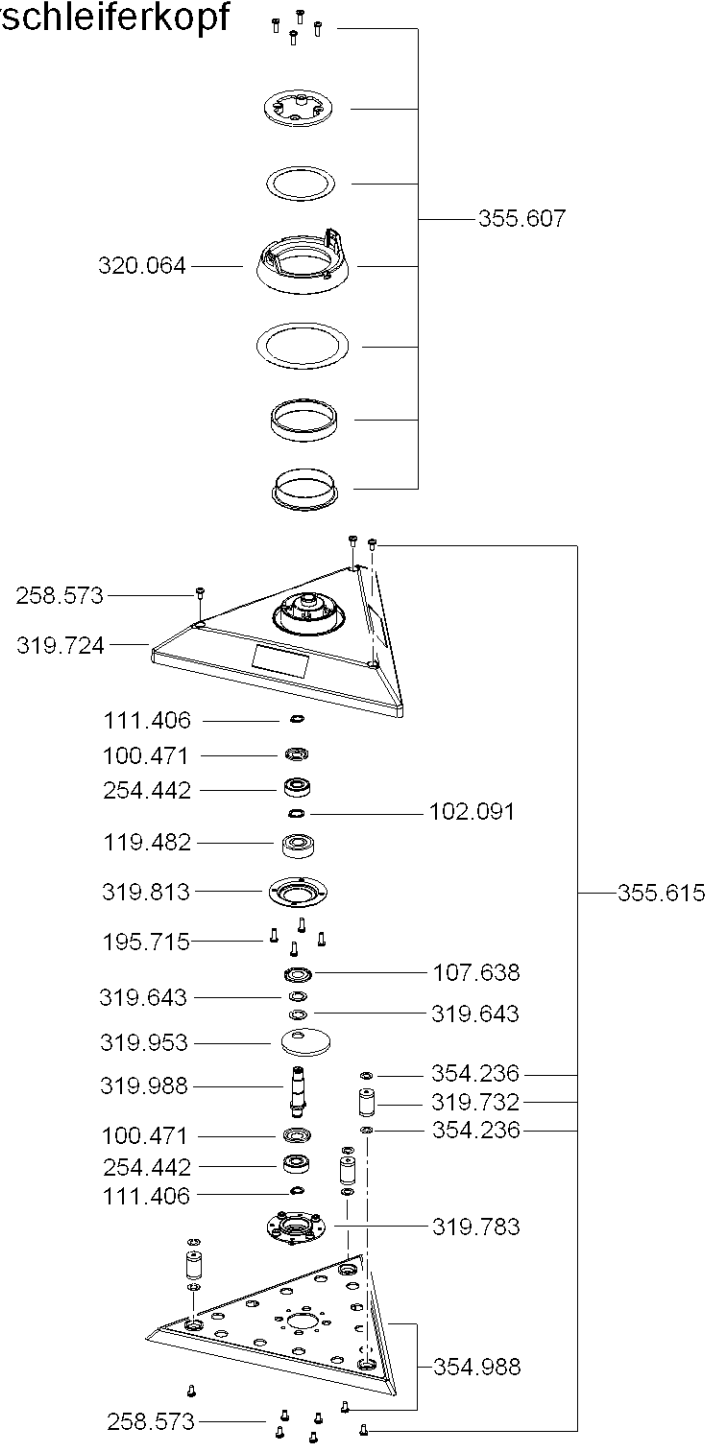

# WST 700 VV

Teile-Nr. 354.139 Printed in Germany 04/10  
Blatt 1

# Exzentrerschleiferkopf

# Rundschleiferkopf