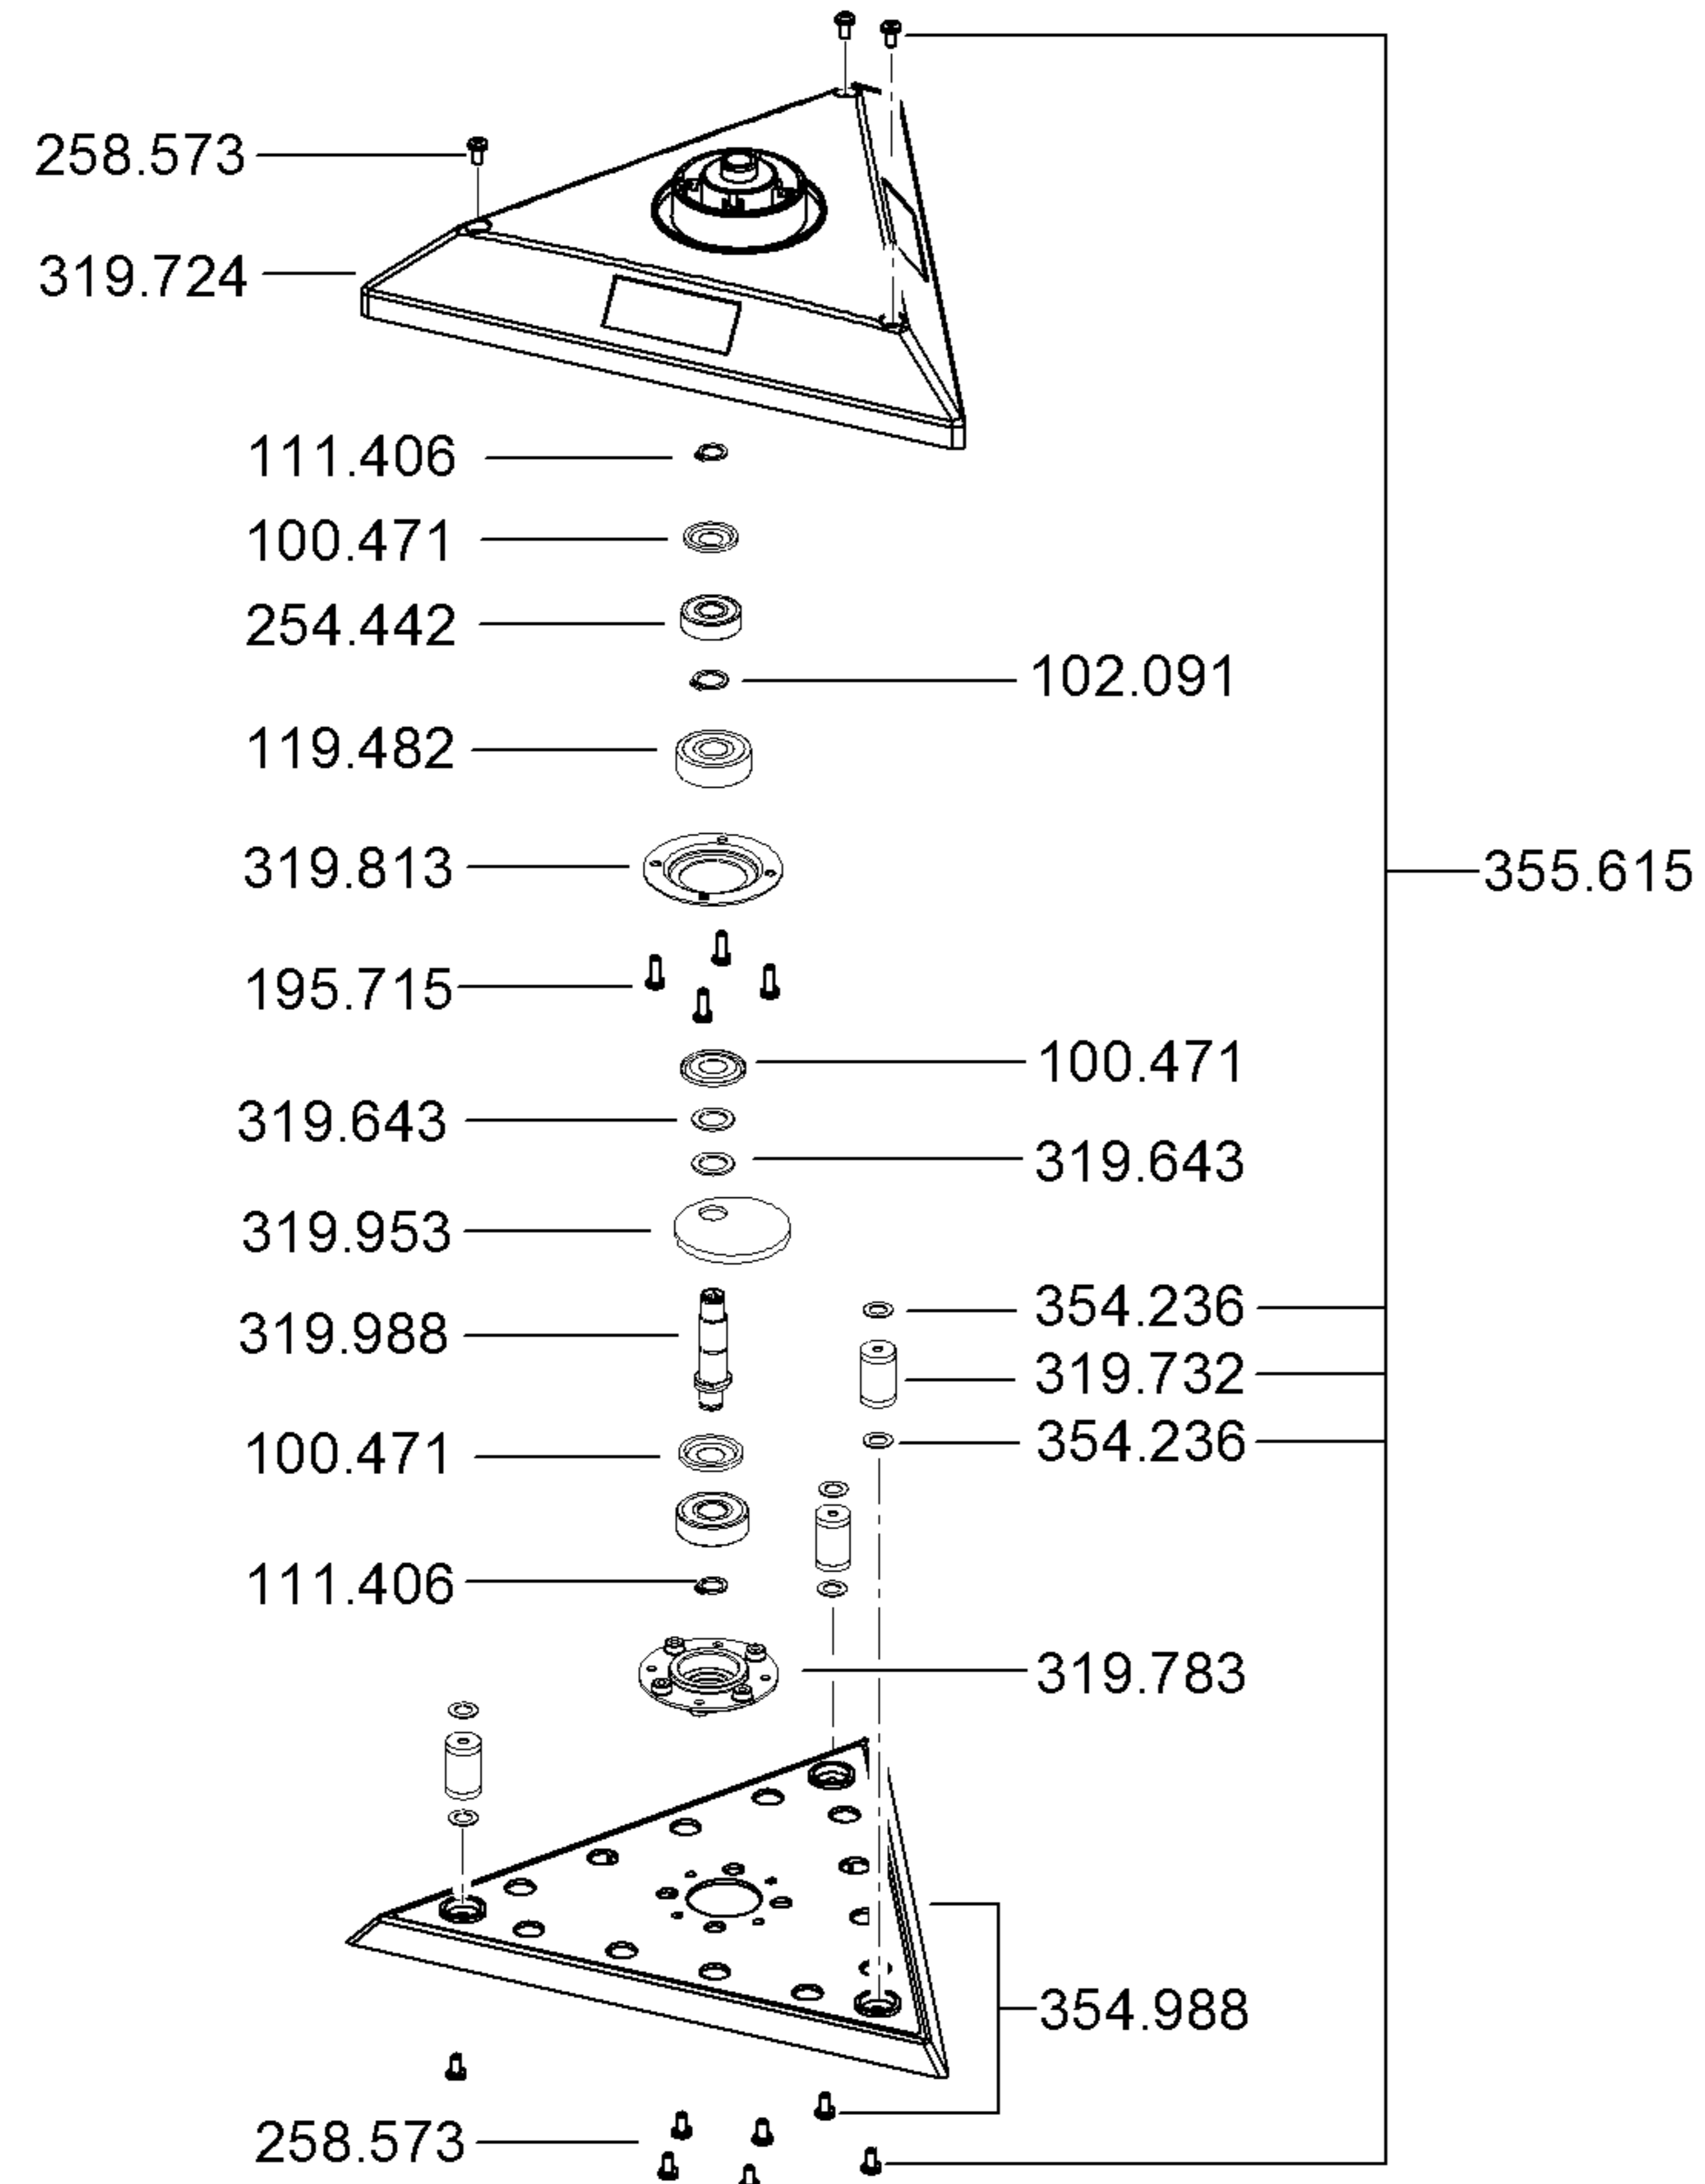

Exzentrerschleiferkopf

Rundschleiferkopf

WST 700 VV