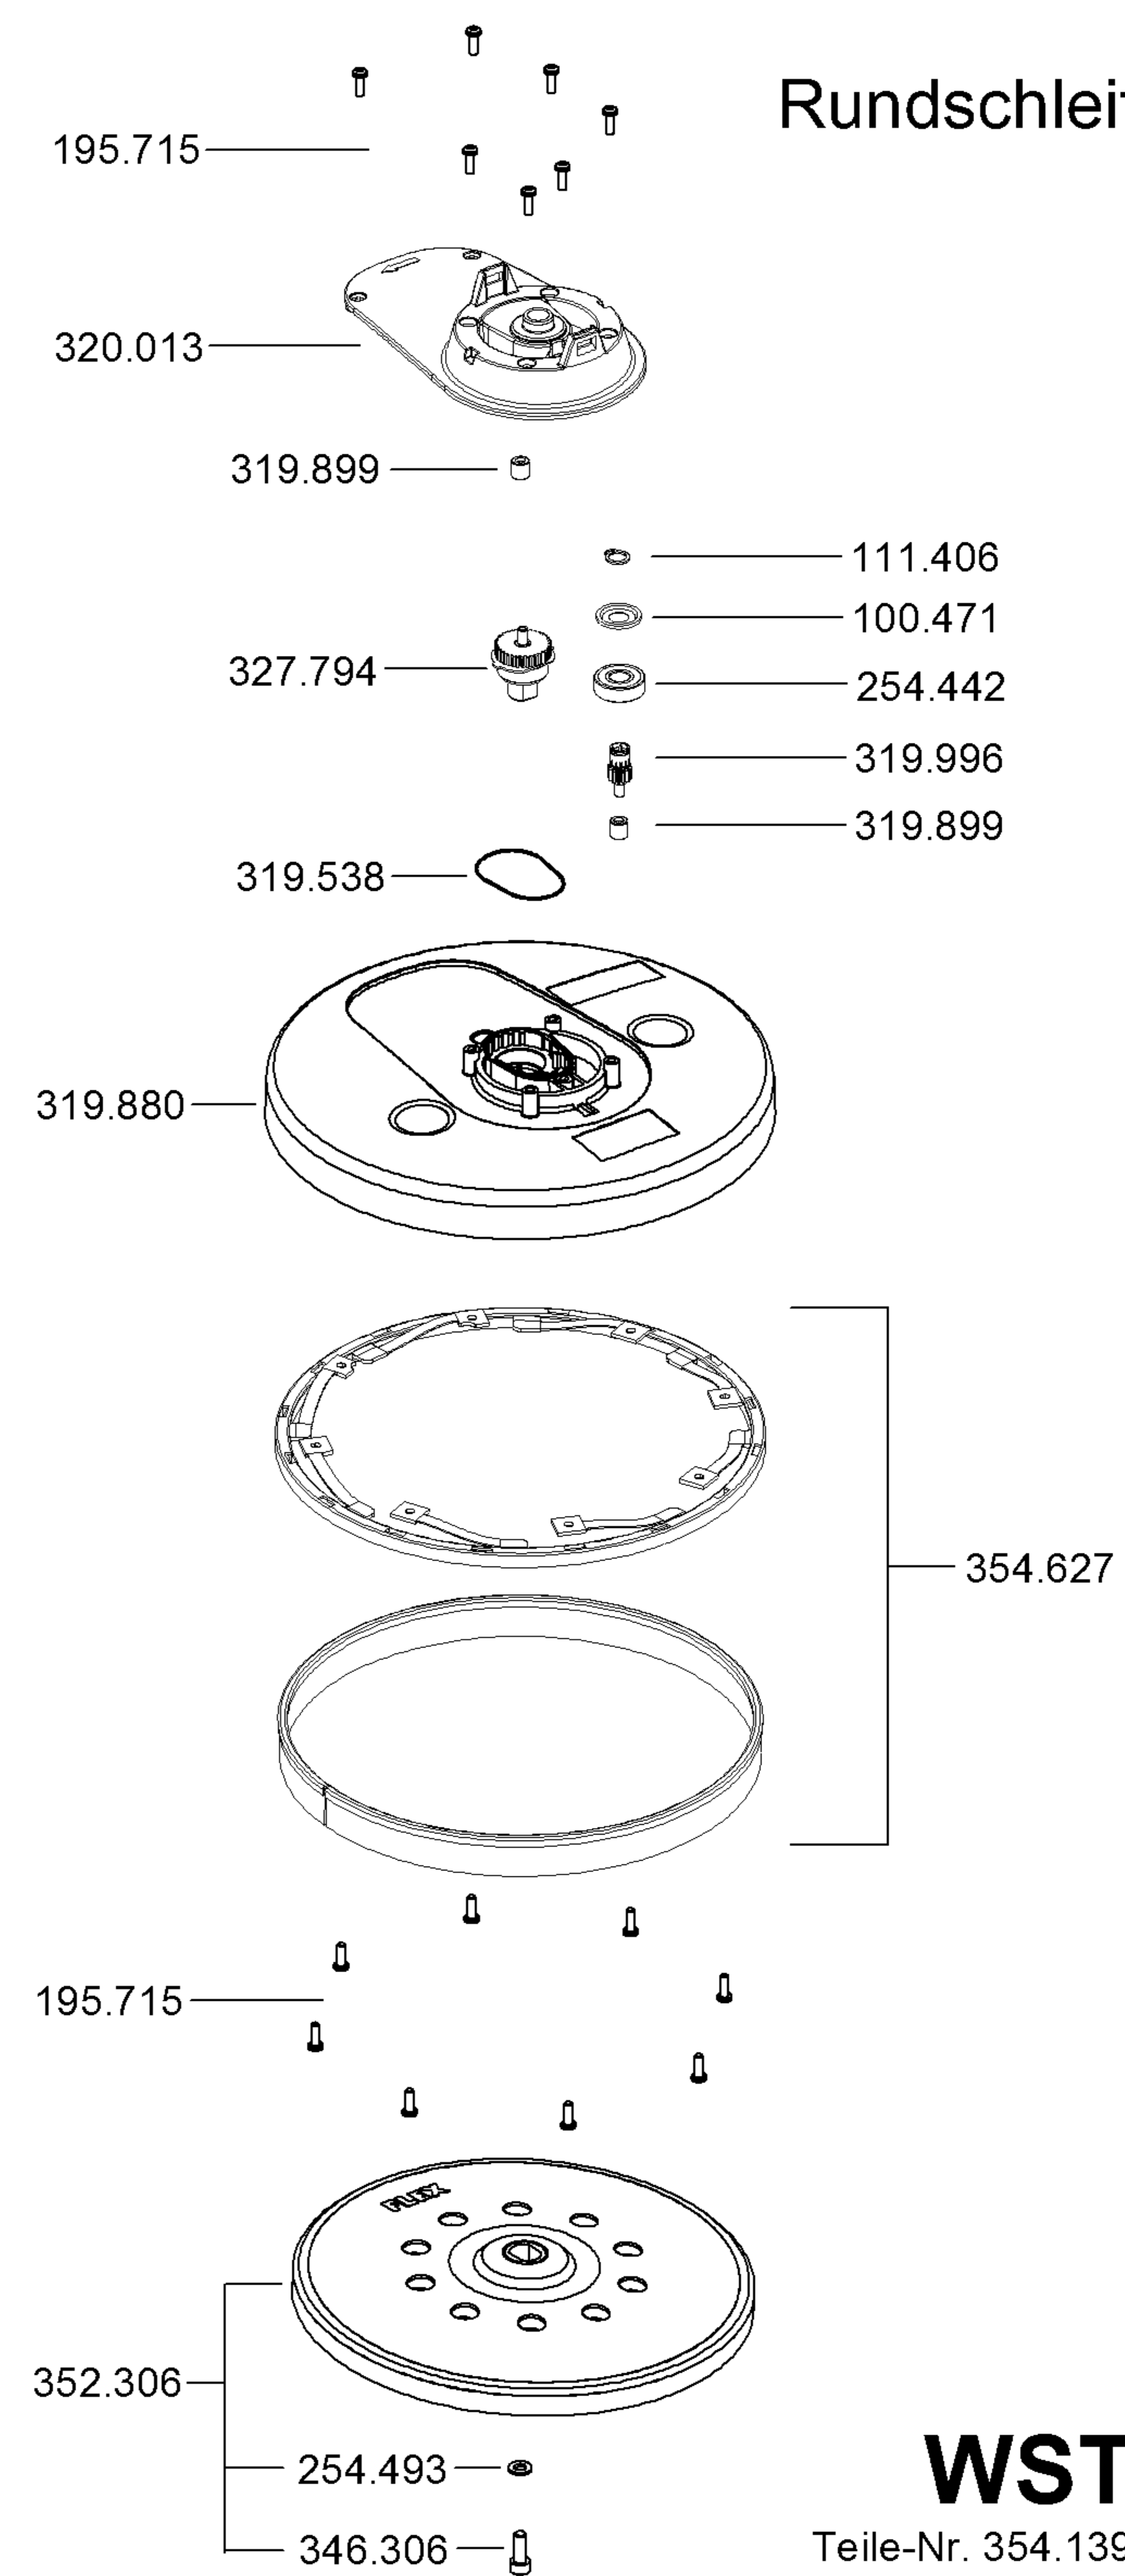

Exzentrerschleiferkopf

Rundschleiferkopf

WST 700 VV