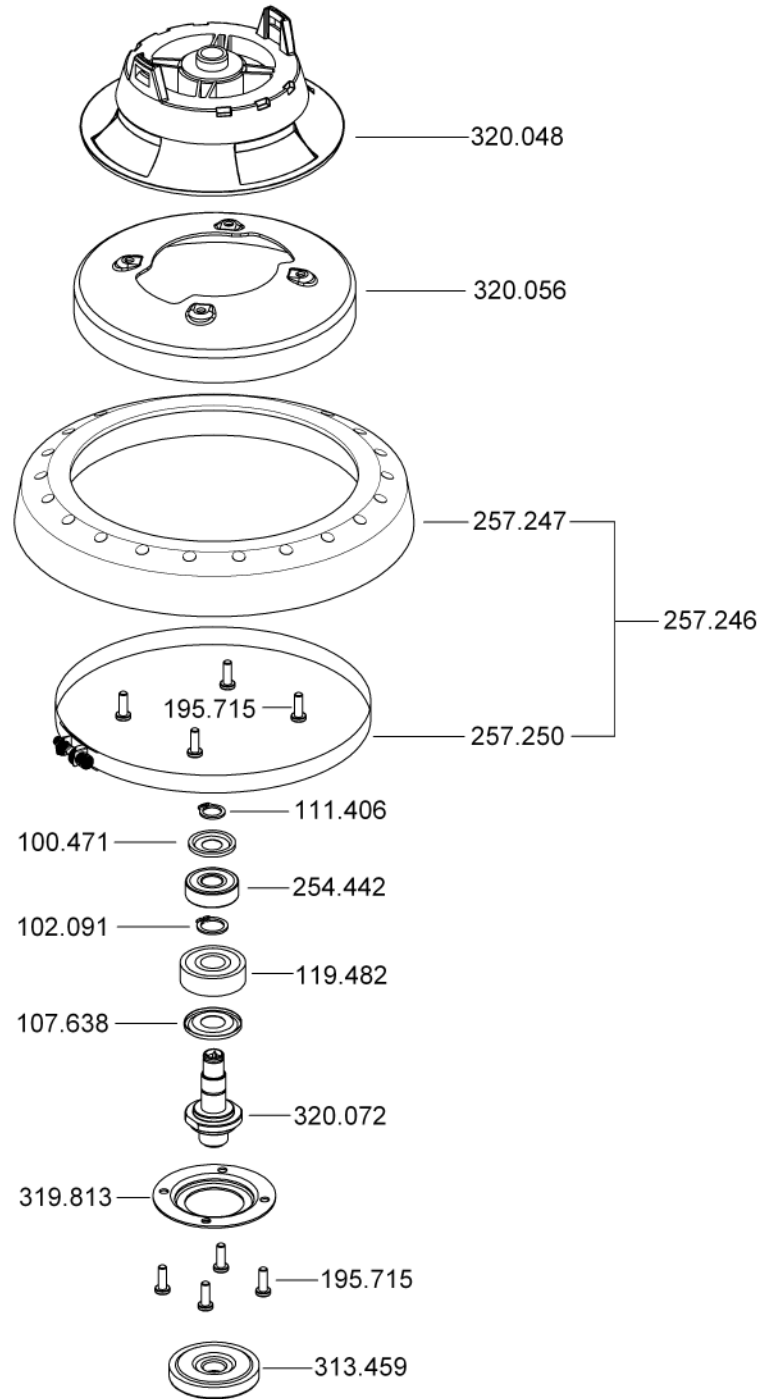

# WST 1000 FV

Teile-Nr. 354.155 Printed in Germany 03/11  
Blatt 1

# Betonschleiferkopf

**WST 1000 FV**

Teile-Nr. 354.155 Printed in Germany 05/09  
Blatt 2