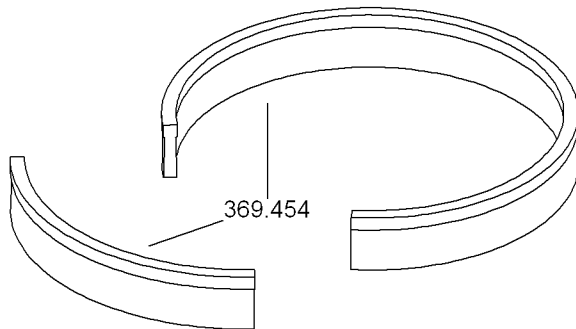

366.528 Absaughaube D115 kompl.

366.552 Fräskopf mit Fräsräder - spitz

366.560 Fräskopf mit Fräsräder - flach

**RE 14-5-115**

Teile-Nr. 366.587 Printed in Germany 08/10  
Blatt 2