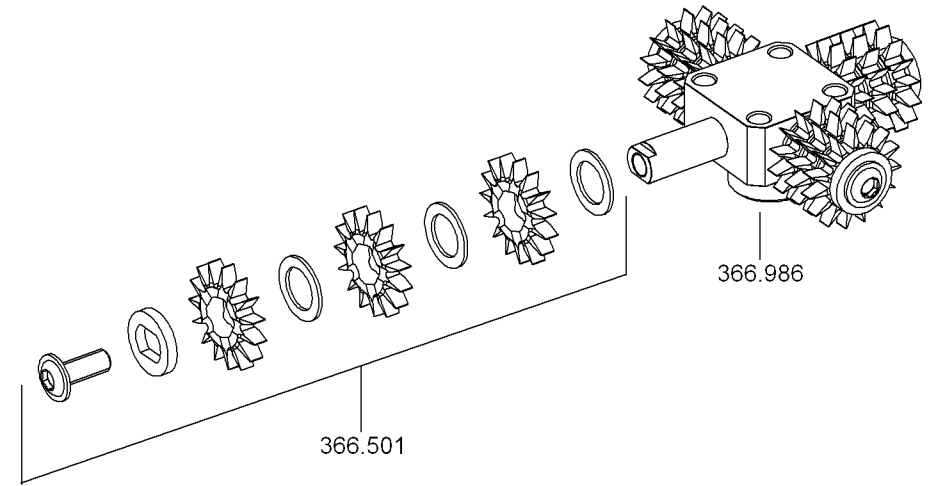

366.528 Absaughaube D115 kompl.

366.552 Fräskopf mit Fräsräder - spitz

366.560 Fräskopf mit Fräsräder - flach

**RE 14-5-115**

Teile-Nr. 366.587 Printed in Germany 08/10  
Blatt 2