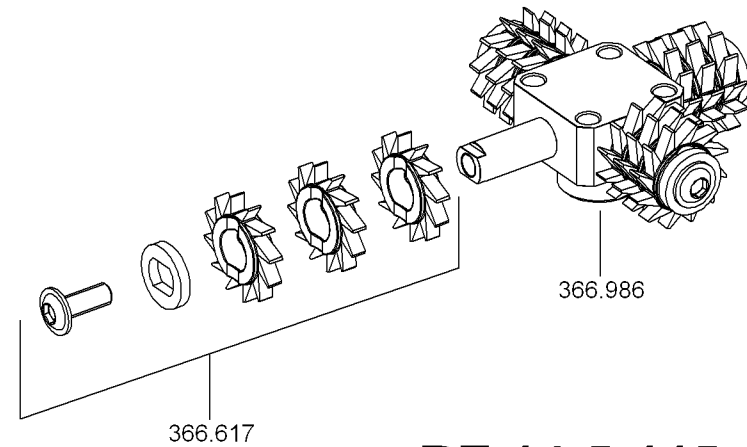

366.528 Absaughaube D115 kompl.

366.552 Fräskopf mit Fräsräder - spitz

366.560 Fräskopf mit Fräsräder - flach

**RE 14-5-115**

Teile-Nr. 366.587 Printed in Germany 08/10  
Blatt 2