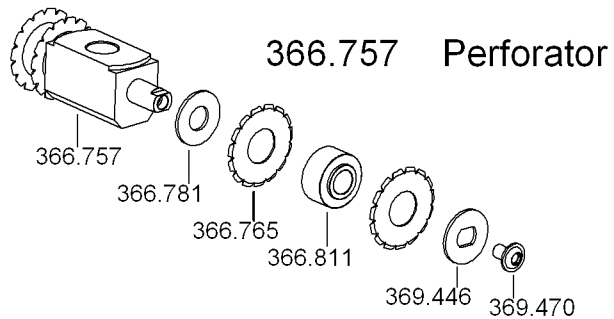

366.528 Absaughaube D115 kompl.

366.552 Fräskopf mit Fräsräder - spitz

366.560 Fräskopf mit Fräsräder - flach

**RE 14-5-115**

Teile-Nr. 366.587 Printed in Germany 08/10  
Blatt 2