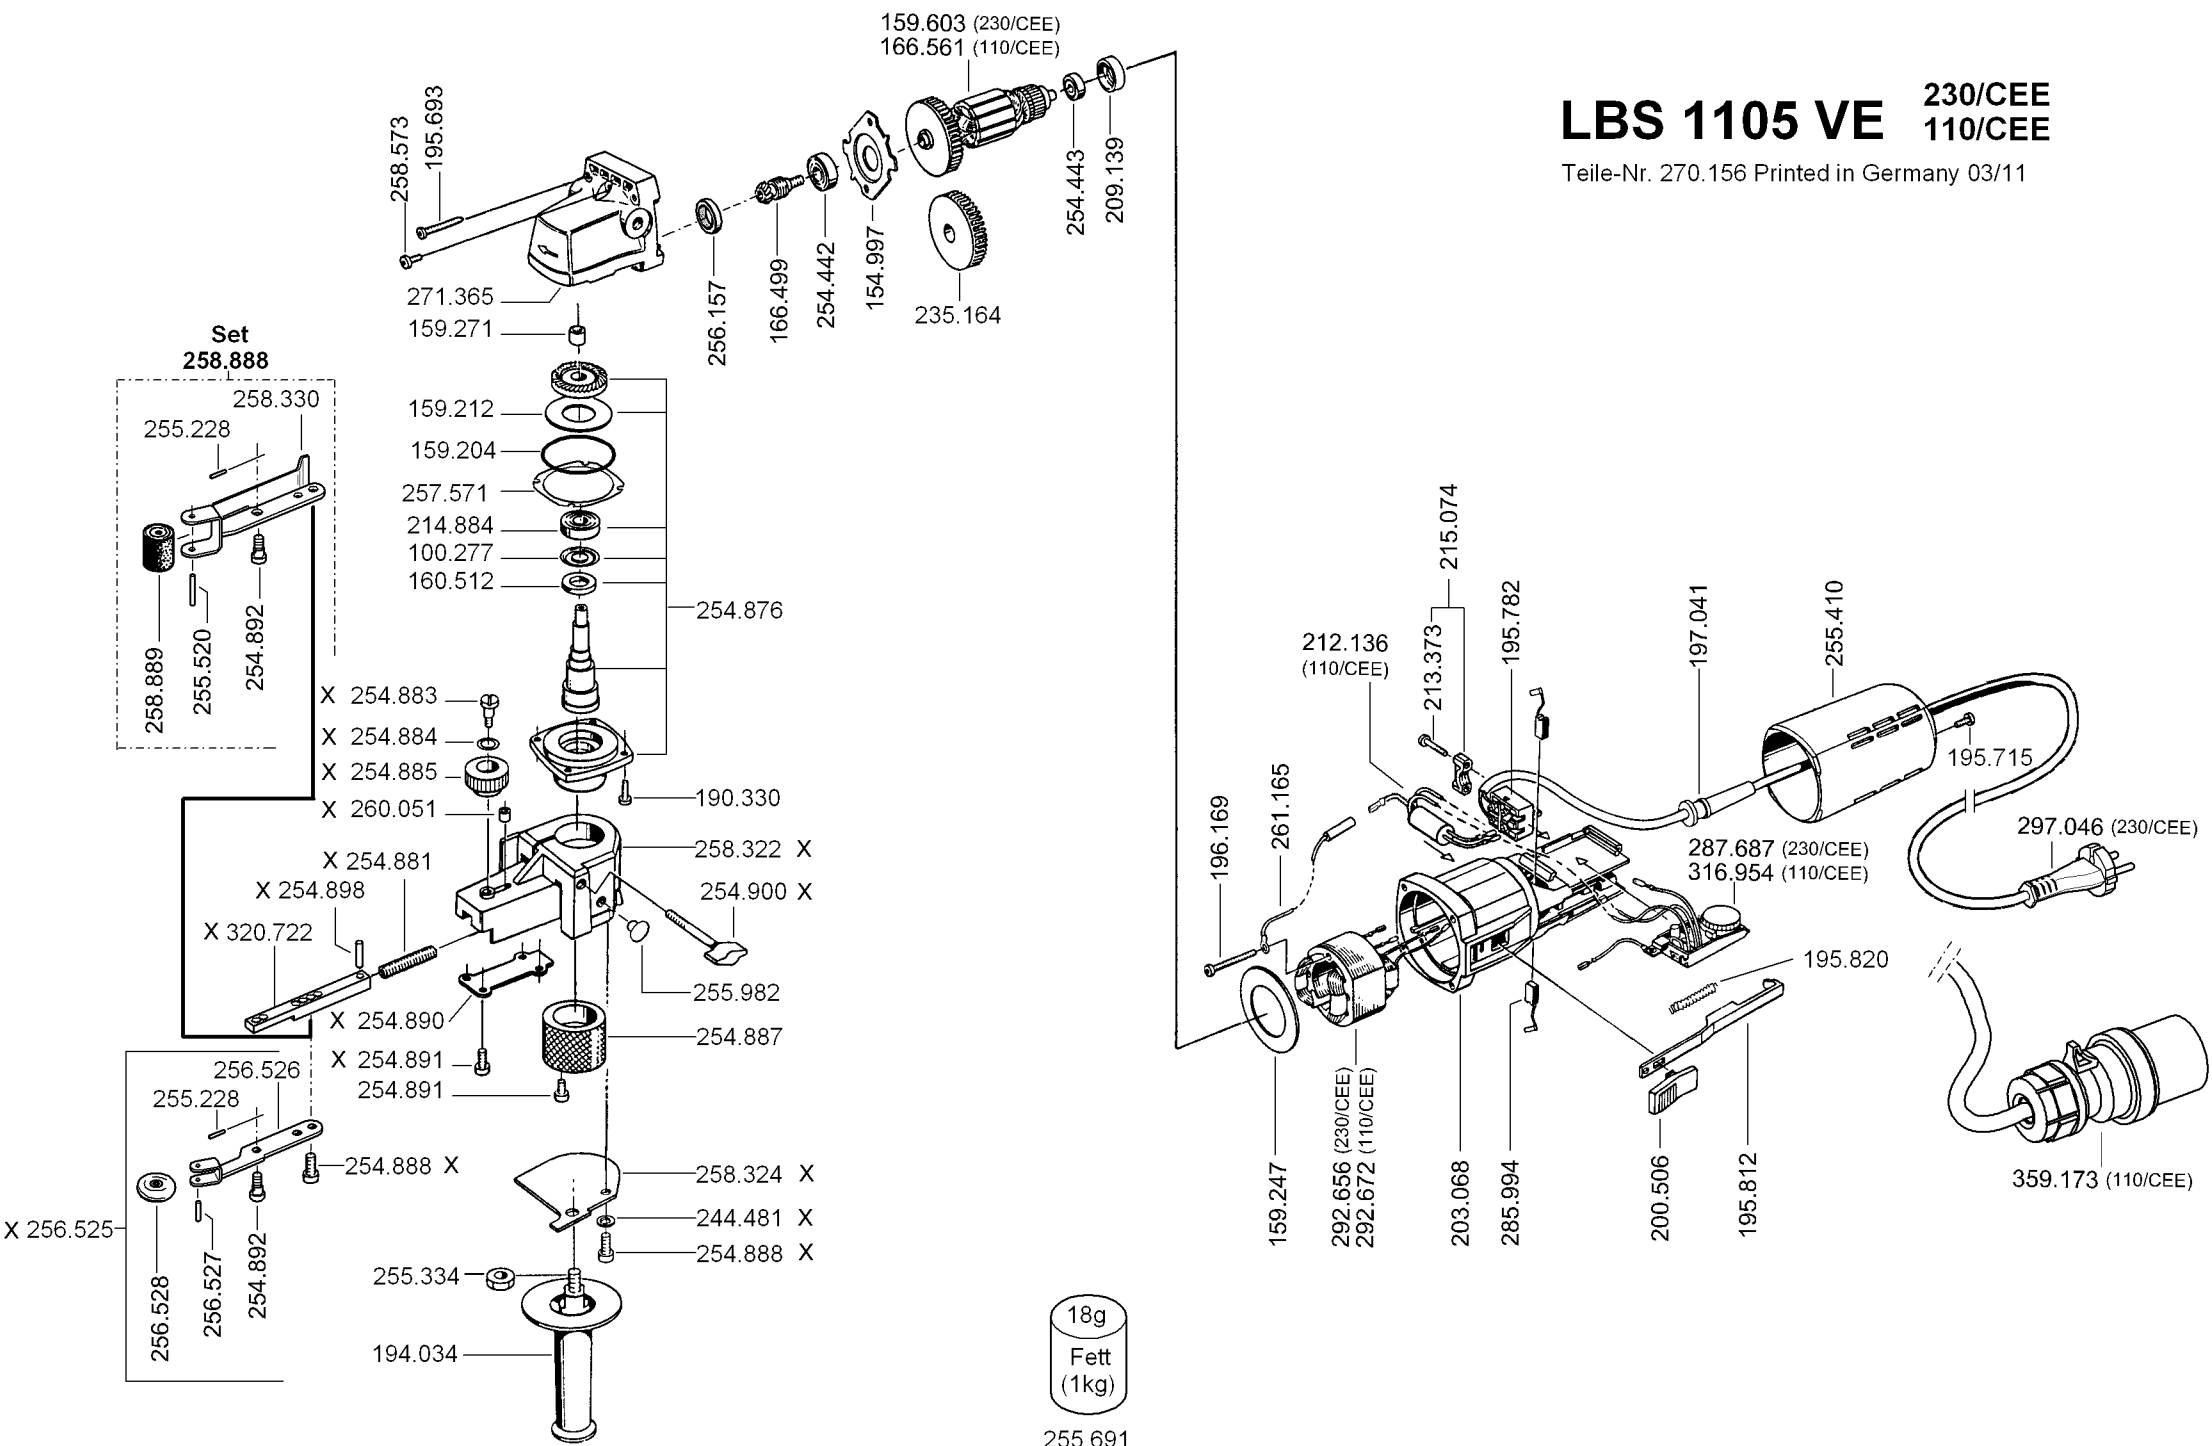

# LBS 1105 VE 230/CEE 110/CEE

Teile-Nr. 270.156 Printed in Germany 03/11

X 254.894 Schleifarm kompl.