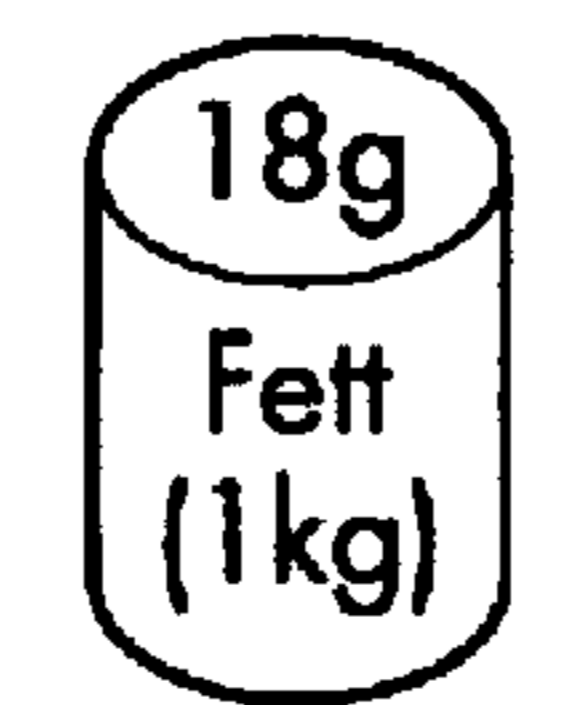

# LBS 1105 VE

Teile-Nr. 270.156 Printed in Germany 12/04

255.691

X 254.894 Schleifarm kompl.